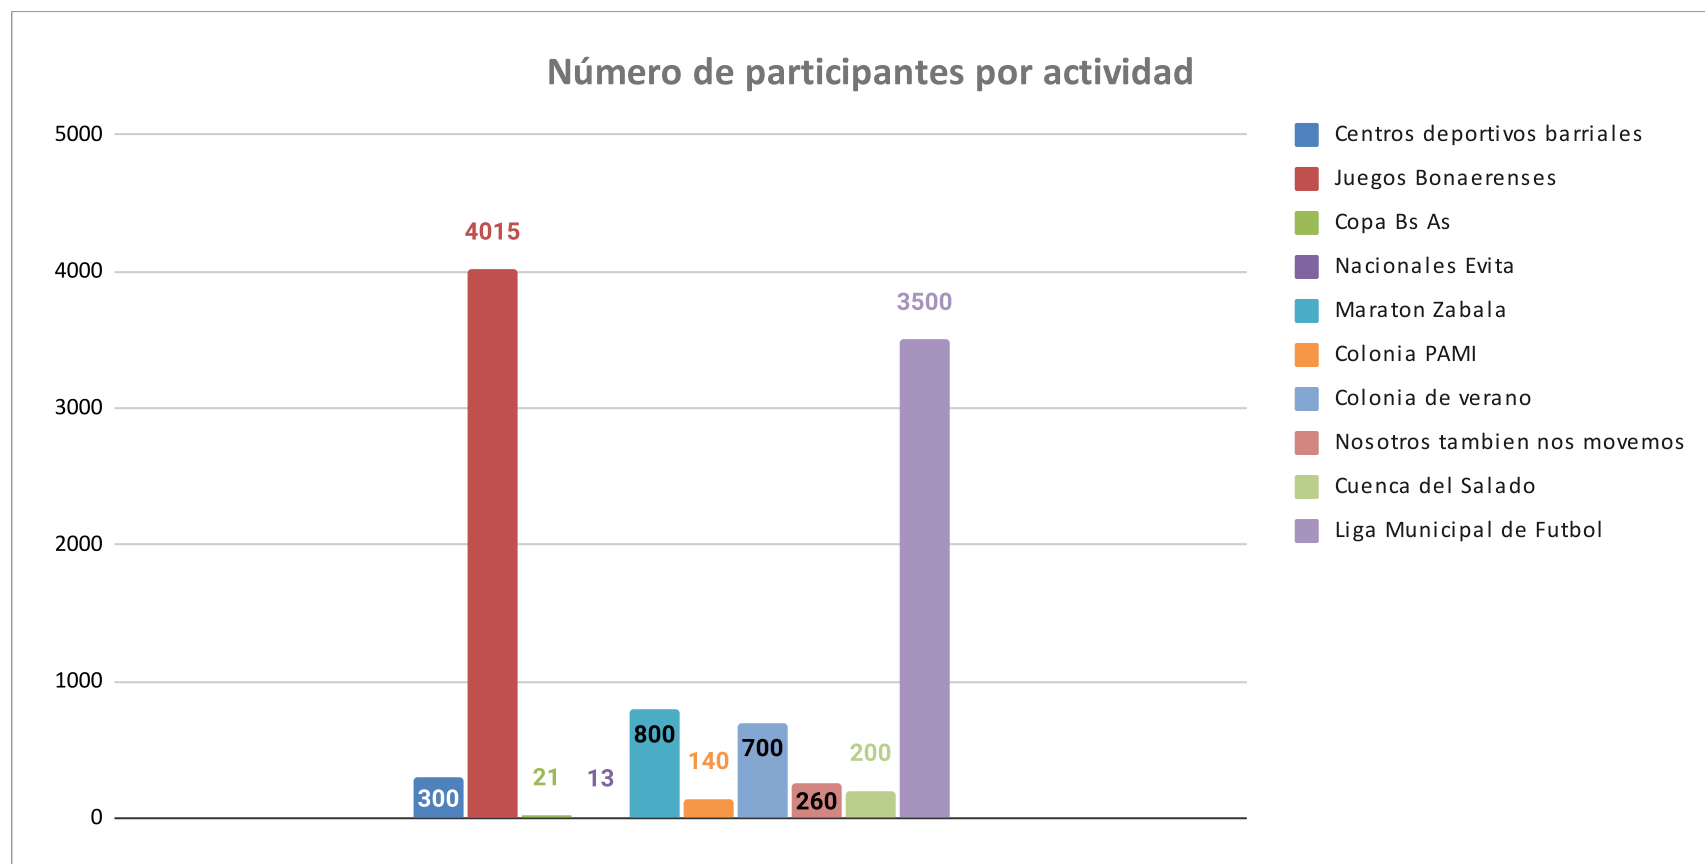

Subsecretaría de Desarrollo Deportivo Año 2023

Centros deportivos barriales	Juegos Bonaerenses	Copa Bs As	Nacionales Evita	Maraton Zabala	Colonia PAMI	Colonia de verano	Nosotros tambien nos movemos	Cuenca del Salado	Liga Municipal de Futbol	Total
300	4015	21	13	800	140	700	260	200	3500	9949

Comparativo de Actividades

2022	5692
2023	9949

Actividades comparativas 20222023

Futbol inclusivo	40
Escalada	18
Aerobox	120
Basquet	55
Arqueria	33
Voley	57
Puentes saludables	17
Atletismo	40
Futsal	35
Ajedrez	20
Boxeo y Sipalk	60
Pelota paleta	14
Total	509