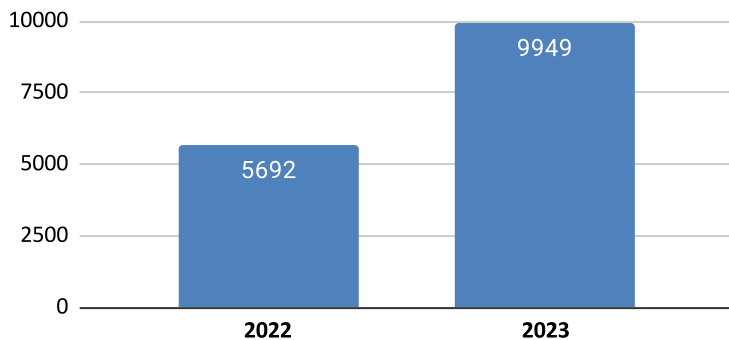

Comparativo de Actividades

2022	5692
2023	9949

Actividades comparativas 20222023