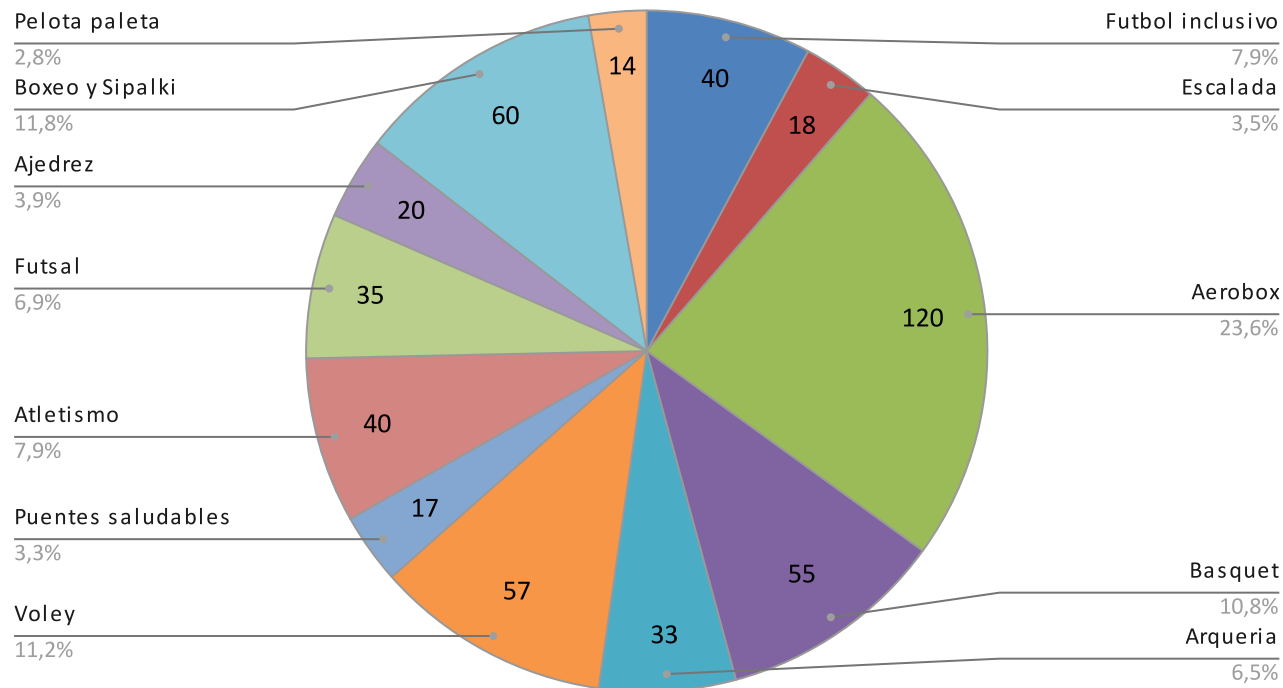

Subsecretaría de Desarrollo Deportivo Año 2023

Centros deportivos barriales	Juegos Bonaerenses	Copa Bs As	Nacionales Evita	Maraton Zabala	Colonia PAMI	Colonia de verano	Nosotros tambien nos movemos	Cuenca del Salado	Liga Municipal de Futbol	Total
300	4015	21	13	800	140	700	260	200	3500	9949

Comparativo de Actividades

2022	5692
2023	9949

Actividades comparativas 20222023

Futbol inclusivo	40
Escalada	18
Aerobox	120
Basquet	55
Arqueria	33
Voley	57
Puentes saludables	17
Atletismo	40
Futsal	35
Ajedrez	20
Boxeo y Sipalk	60
Pelota paleta	14
Total	509

Número de participantes por disciplina

	2023
Sponsoreo de atletas	5
Sponsoreo de clubes	3
Compensación de tasas	4