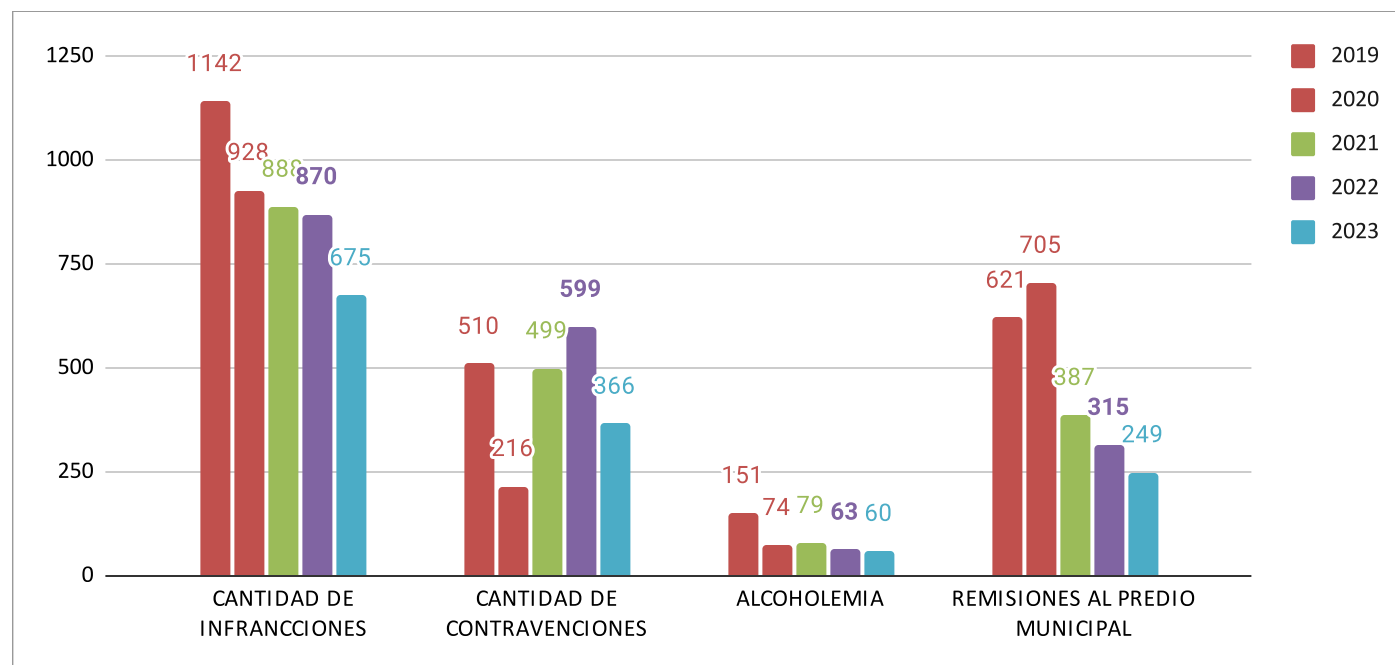

ESTADÍSTICAS ANUALES: COMPARATIVO AÑOS 2019 - 2023

	CANTIDAD DE INFRANCCIONES	CANTIDAD DE CONTRAVENCIONES	ALCOHOLEMIA	REMISIONES AL PREDIO MUNICIPAL
2019	1142	510	151	621
2020	928	216	74	705
2021	888	499	79	387
2022	870	599	63	315
2023	675	366	60	249

*Fuente: Dirección de Tránsito 2022

*Sala de Situación de Salud Local 2022
Municipio de Marcos Paz